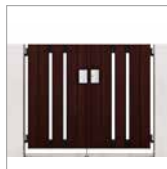

門扉

門扉AA
クリエダーク
TS1