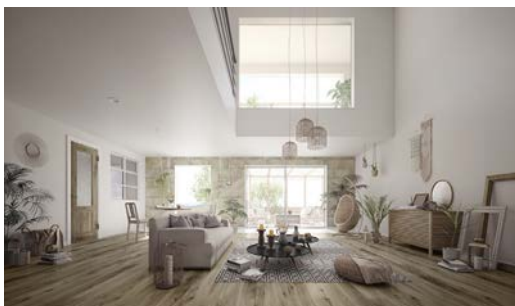

ショールームで

スタッフにお見せください。商品選びがスムーズになります。

施工店で

御担当の方にお見せください。好みのデザインを簡単に伝えることができます。

LDK

キッチン・インテリア

建具・クローゼット・ブラインド・造作材

室内ドア

ラシッサD ヴィンティア LGY
ラフオーク

ハンドル

握り玉
ブラスゴールド

造作材

装飾モール/ドア枠/幅木/窓枠
プレシャスホワイト

クローゼット

ラシッサD ヴィンティア クローゼットドア
ラフオーク

集成カウンター

デコカウンター ブラケットタイプ
ラフオーク

集成カウンター

ブラケット
ストレート型 NZEZ091

木製ブラインド

シャビーホワイト

内装窓 A

デコマド 突き出し窓 LGB/FIX窓 LGA
プレシャスホワイト

内装窓 B

デコマド 突き出し窓 LGB/FIX窓 LGA
アイアンブラック

A: 壁面馴染ませる場合 B: 空間を仕切る場合

キッチン

ノクト

扉

スタックシリーズ
ホワイトスタック

取手

①スリム取手R
②ミドル取手T
シャインニッケル

ワークトップ

人造大理石トップ
シルフィエグレー

キッチンパネル

セラフィールシリーズ
グレースホワイト

キッチンタイル

スモーキートーンII
IPW-1575/SMY-2

壁

アクセントタイル

エコカラットプラス グランフォーツ
ECP-630/GRQ2(ページュ)

床

フローリング

ラシッサ Dフロア
ラフオークF

床タイル

タイムバーン
IPF-600/TMB-21

このコーディネートは
Webサイトでご覧いただけます。

<https://www.lixil.co.jp/lineup/designstyle/indivity/villa_retreat.htm>